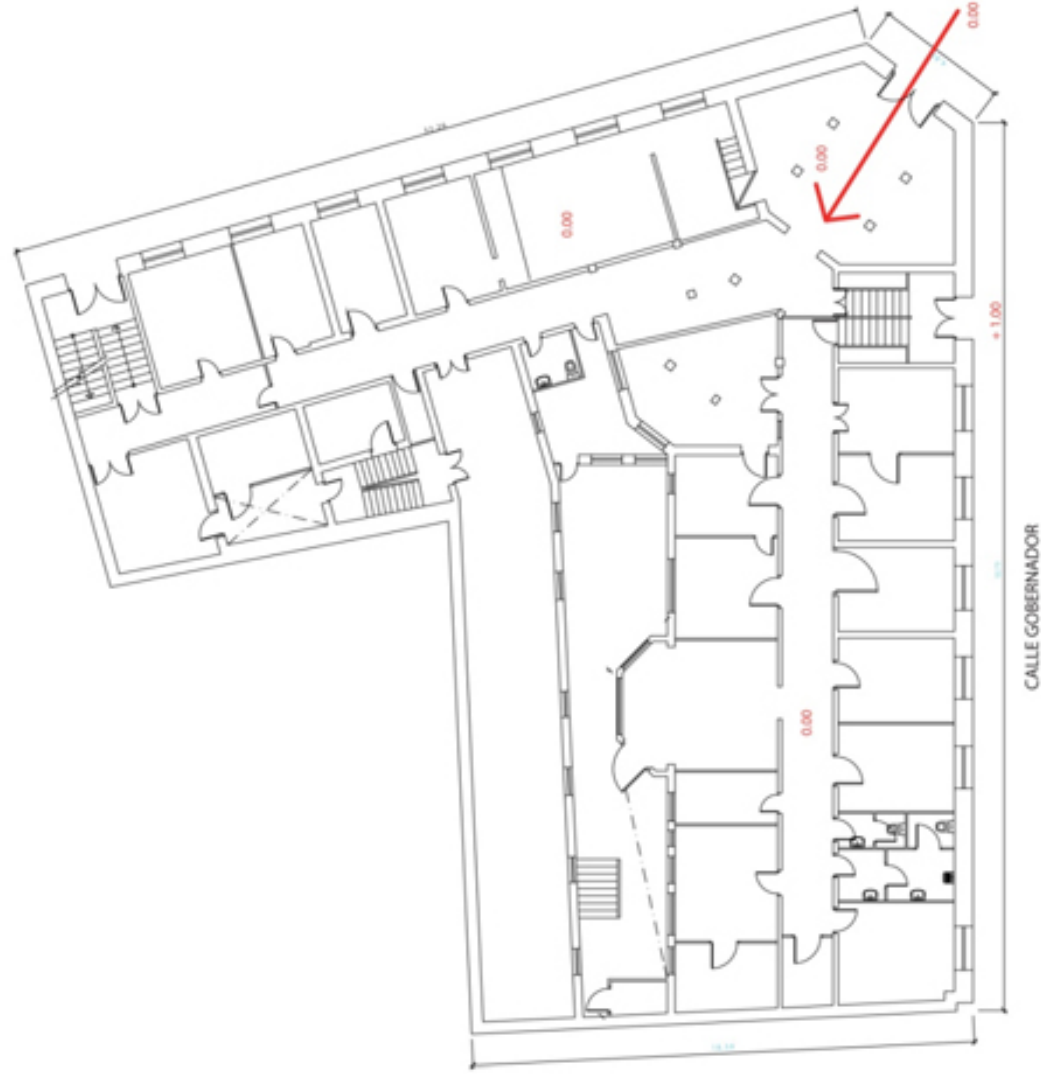

SOTANO_1:200

PLANTA BAJA_1:200

EDIFICIO ACTUAL, Paseo del Prado, 30 MUSEO DEL ARTE DE LA ARQUITECTURA Y EL DISEÑO
Madrid-España