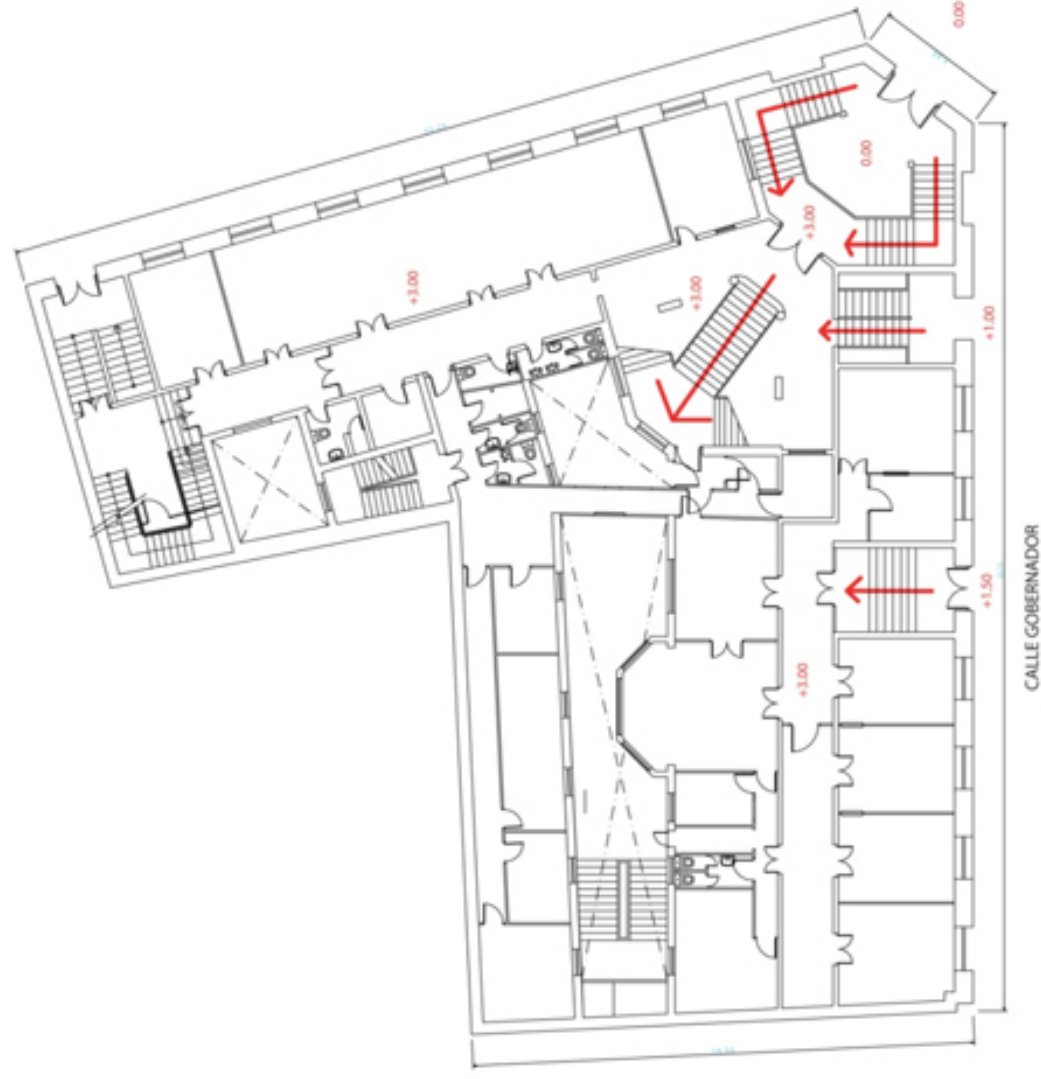

SOTANO_1:200

PLANTA BAJA_1:200

EDIFICIO ACTUAL, Paseo del Prado, 30 MUSEO DEL ARTE DE LA ARQUITECTURA Y EL DISEÑO
Madrid-España